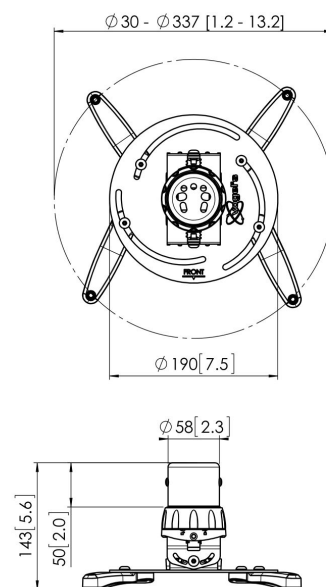

PPC 1500 Support plafond projecteur argenté

Le support de projecteur PPC 1500 a été conçu spécialement pour la dernière génération de projecteurs pesant jusqu'à 20 kg. Cette interface de projecteur est équipée d'un dispositif de réglage fin permettant un alignement précis avec la surface de projection. Le projecteur reste en position une fois aligné. En tournant la bague de friction unique, vous pouvez éliminer tout le jeu des raccords d'interface et faire du support une solution solide et très stable.

PPC 1500 Support plafond projecteur argenté

Spécifications

N° d'article (SKU)	7015014
Couleur	Argent
EAN emballage unitaire	8712285325069
Certifié TÜV	Oui
Inclinaison	Inclinaison jusqu'à 15°
Pivoter	Jusqu'à 360°
Garantie	5 ans
Charge max. (kg)	20
Fischer intégré	Oui
Distance max. au plafond (mm)	124
Distance min. au plafond (mm)	124
Plage (diamètre)	30 - 337 mm
Inclinaison	15