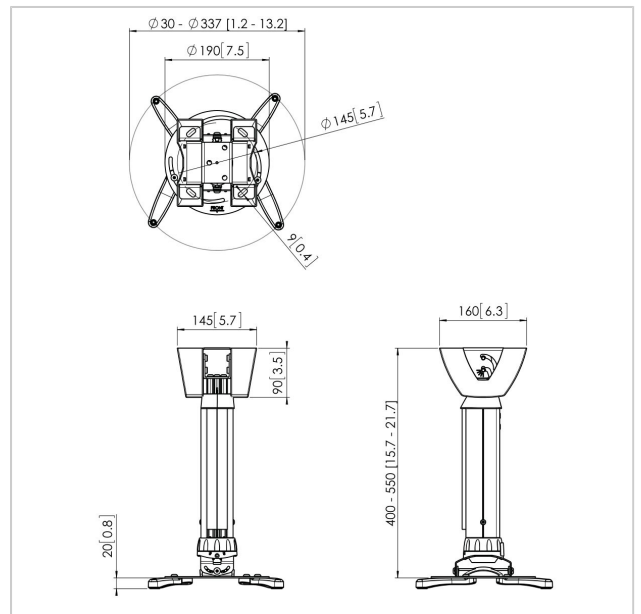

PPC 1540 Projektor- Deckenbefestigung verstell- und verdeckbar weiß

Artikelnummer (SKU)
Farbe

7015401
Weiß

Entscheidende Vorteile

- Kabel voll verdeckt
- Feineinstellung während der Installation
- Feineinstellung nach der Installation möglich
- Diebstahlschutz

Der Projektorhalter PPC 1540 ist ein in der Höhe einstellbarer Projektorhalter, der speziell für die neueste Generation der Projektoren mit einem Gewicht von bis zu 15 kg gedacht ist. Der Projektoradapter ist mit einer Feineinstellmöglichkeit für die präzise Ausrichtung mit der Projektionsfläche ausgestattet. Nach der Ausrichtung bleibt der Projektor in seiner Position. Durch Drehen des einzigartigen Reibrings wird eventuell vorhandenes Spiel der Adapterverbindungen beseitigt, was aus dem Halter eine solide und sehr stabile Lösung macht.

Kits für in der Höhe einstellbare Projektor-Deckenhalter können verwendet werden, wenn die Höhe der Decke nicht bekannt ist oder Flexibilität gewünscht wird. Diese Halter werden in 3 Längen geliefert, was eine variable Höheneinstellung von 400 bis 1350 mm ermöglicht. Das CIS® Cable Inlay System geht über die gesamte Länge des Profils und ermöglicht sogar die Verlegung der Kabel nach der Installation. Das CIS® bietet ausreichend Platz für alle erforderlichen Kabel und ermöglicht es Ihnen, alle Kabel innerhalb von Sekunden zu verstecken.

Technische Daten

Produkttyp-Nummer	PPC 1540
Artikelnummer (SKU)	7015401
Farbe	Weiß
EAN-Einzelbox	8712285325168
TÜV-zertifiziert	Ja
Neigbar	Bis zu 15° neigbar
Drehbar	Bis zu 360°
Garantie	5 Jahre
Max. Gewichtslast (kg)	20
Fischer enthalten	Ja
Max. Abstand zur Decke (mm)	550
Min. Abstand zur Decke (mm)	400
Reichweite (Durchmesser)	30 - 337 mm
Rolle	15