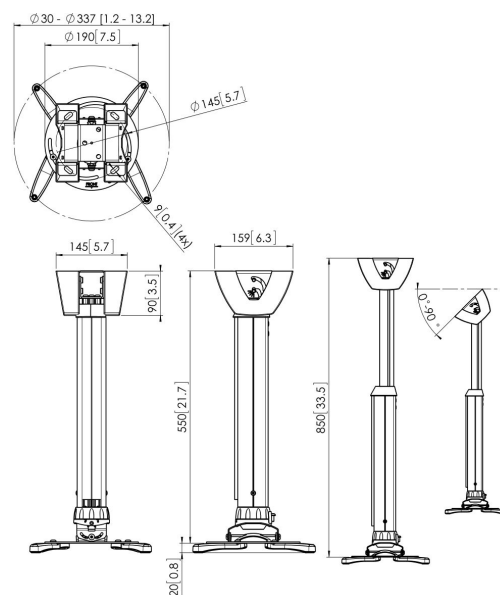

## PPC 1555 Projektor- Deckenhalter höhenverstellbar

Der Projektorhalter PPC 1555 ist ein in der Höhe einstellbarer Projektorhalter, der speziell für die neueste Generation der Projektoren mit einem Gewicht von bis zu 20 kg gedacht ist. Der Projektoradapter ist mit einer Feineinstellmöglichkeit für die präzise Ausrichtung mit der Projektionsfläche ausgestattet. Nach der Ausrichtung bleibt der Projektor in seiner Position. Durch Drehen des einzigartigen Reibrings wird eventuell vorhandenes Spiel der Adapterverbindungen beseitigt, was aus dem Halter eine solide und sehr stabile Lösung macht.

## **PPC 1555 Projektor- Deckenhalter höhenverstellbar**

## **Technische Daten**

Artikelnummer (SKU)	7015554
Farbe	Silber
EAN-Einzelbox	8712285325106
TÜV-zertifiziert	Ja
Neigbar	Bis zu 15° neigbar
Drehbar	Bis zu 360°
Garantie	5 Jahre
Max. Gewichtslast (kg)	20
Fischer enthalten	Ja
Max. Abstand zur Decke (mm)	850
Min. Abstand zur Decke (mm)	550
Reichweite (Durchmesser)	30 - 337 mm
Rolle	15