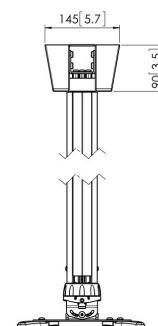

PPC 1585 Projektor- Deckenhalter höhenverstellbar

Der Projektorhalter PPC 1585 ist ein in der Höhe einstellbarer Projektorhalter, der speziell für die neueste Generation der Projektoren mit einem Gewicht von bis zu 20 kg gedacht ist. Der Projektoradapter ist mit einer Feineinstellmöglichkeit für die präzise Ausrichtung mit der Projektionsfläche ausgestattet. Nach der Ausrichtung bleibt der Projektor in seiner Position. Durch Drehen des einzigartigen Reibrings wird eventuell vorhandenes Spiel der Adapterverbindungen beseitigt, was aus dem Halter eine solide und sehr stabile Lösung macht.

PPC 1585 Projektor- Deckenhalter höhenverstellbar

Technische Daten

Artikelnummer (SKU)	7015851
Farbe	Weiß
EAN-Einzelbox	8712285325205
TÜV-zertifiziert	Ja
Neigbar	Bis zu 15° neigbar
Drehbar	Bis zu 360°
Garantie	5 Jahre
Max. Gewichtslast (kg)	20
Fischer enthalten	Ja
Max. Abstand zur Decke (mm)	1350
Min. Abstand zur Decke (mm)	850
Reichweite (Durchmesser)	30 - 337 mm
Rolle	15