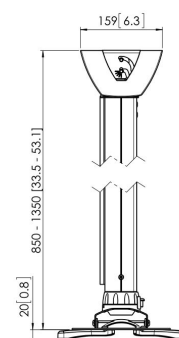

PPC 1585 Projektor- Deckenhalter höhenverstellbar

Der Projektorhalter PPC 1585 ist ein in der Höhe einstellbarer Projektorhalter, der speziell für die neueste Generation der Projektoren mit einem Gewicht von bis zu 20 kg gedacht ist. Der Projektoradapter ist mit einer Feineinstellmöglichkeit für die präzise Ausrichtung mit der Projektionsfläche ausgestattet. Nach der Ausrichtung bleibt der Projektor in seiner Position. Durch Drehen des einzigartigen Reibrings wird eventuell vorhandenes Spiel der Adapterverbindungen beseitigt, was aus dem Halter eine solide und sehr stabile Lösung macht.

PPC 1585 Projektor- Deckenhalter höhenverstellbar

Technische Daten

Artikelnummer (SKU)	7015851
Farbe	Weiß
EAN-Einzelbox	8712285325205
TÜV-zertifiziert	Ja
Neigbar	Bis zu 15° neigbar
Drehbar	Bis zu 360°
Garantie	5 Jahre
Max. Gewichtslast (kg)	20
Fischer enthalten	Ja
Max. Abstand zur Decke (mm)	1350
Min. Abstand zur Decke (mm)	850
Reichweite (Durchmesser)	30 - 337 mm
Rolle	15