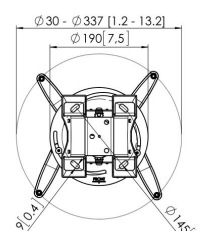

PPC 1585 Projektor- Deckenhalter höhenverstellbar

Der Projektorhalter PPC 1585 ist ein in der Höhe einstellbarer Projektorhalter, der speziell für die neueste Generation der Projektoren mit einem Gewicht von bis zu 20 kg gedacht ist. Der Projektoradapter ist mit einer Feineinstellmöglichkeit für die präzise Ausrichtung mit der Projektionsfläche ausgestattet. Nach der Ausrichtung bleibt der Projektor in seiner Position. Durch Drehen des einzigartigen Reibrings wird eventuell vorhandenes Spiel der Adapterverbindungen beseitigt, was aus dem Halter eine solide und sehr stabile Lösung macht.

PPC 1585 Projektor- Deckenhalter höhenverstellbar

Technische Daten

Artikelnummer (SKU)	7015851
Farbe	Weiß
EAN-Einzelbox	8712285325205
TÜV-zertifiziert	Ja
Neigbar	Bis zu 15° neigbar
Drehbar	Bis zu 360°
Garantie	5 Jahre
Max. Gewichtslast (kg)	20
Fischer enthalten	Ja
Max. Abstand zur Decke (mm)	1350
Min. Abstand zur Decke (mm)	850
Reichweite (Durchmesser)	30 - 337 mm
Rolle	15