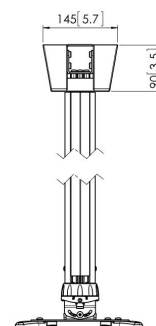

## PPC 1585 Support plafond projecteur blanc

Le PPC 1585 est un support de projecteur réglable en hauteur conçu spécialement pour la dernière génération de projecteurs pesant jusqu'à 20 kg. Cette interface de projecteur est équipée d'un dispositif de réglage permettant un alignement précis avec la surface de projection. Le projecteur reste en position une fois aligné. En tournant la bague de friction unique, vous pouvez éliminer tout le jeu des raccords d'interface et faire du support une solution solide et très stable.

## PPC 1585 Support plafond projecteur blanc

### Spécifications

N° d'article (SKU)	7015851
Couleur	Blanc
EAN emballage unitaire	8712285325205
Certifié TÜV	Oui
Inclinaison	Inclinaison jusqu'à 15°
Pivoter	Jusqu'à 360°
Garantie	5 ans
Charge max. (kg)	20
Fischer intégré	Oui
Distance max. au plafond (mm)	1350
Distance min. au plafond (mm)	850
Plage (diamètre)	30 - 337 mm
Inclinaison	15