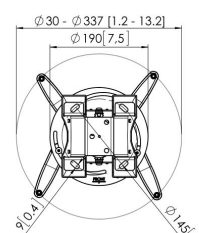

## PPC 1585 Support plafond projecteur blanc

Le PPC 1585 est un support de projecteur réglable en hauteur conçu spécialement pour la dernière génération de projecteurs pesant jusqu'à 20 kg. Cette interface de projecteur est équipée d'un dispositif de réglage permettant un alignement précis avec la surface de projection. Le projecteur reste en position une fois aligné. En tournant la bague de friction unique, vous pouvez éliminer tout le jeu des raccords d'interface et faire du support une solution solide et très stable.

### Spécifications

N° d'article (SKU)	7015851
Couleur	Blanc
EAN emballage unitaire	8712285325205
Certifié TÜV	Oui
Inclinaison	Inclinaison jusqu'à 15°
Pivoter	Jusqu'à 360°
Garantie	5 ans
Charge max. (kg)	20
Fischer intégré	Oui
Distance max. au plafond (mm)	1350
Distance min. au plafond (mm)	850
Plage (diamètre)	30 - 337 mm
Inclinaison	15