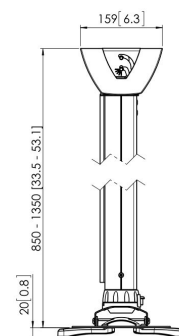

## PPC 1585 Support plafond projecteur blanc

Le PPC 1585 est un support de projecteur réglable en hauteur conçu spécialement pour la dernière génération de projecteurs pesant jusqu'à 20 kg. Cette interface de projecteur est équipée d'un dispositif de réglage permettant un alignement précis avec la surface de projection. Le projecteur reste en position une fois aligné. En tournant la bague de friction unique, vous pouvez éliminer tout le jeu des raccords d'interface et faire du support une solution solide et très stable.

## PPC 1585 Support plafond projecteur blanc

### Spécifications

N° d'article (SKU)	7015851
Couleur	Blanc
EAN emballage unitaire	8712285325205
Certifié TÜV	Oui
Inclinaison	Inclinaison jusqu'à 15°
Pivoter	Jusqu'à 360°
Garantie	5 ans
Charge max. (kg)	20
Fischer intégré	Oui
Distance max. au plafond (mm)	1350
Distance min. au plafond (mm)	850
Plage (diamètre)	30 - 337 mm
Inclinaison	15