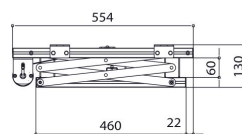

PPL 2035-120V Système de levage de projecteur

Le système de levage pour projecteur PPL 2035-120V est la solution esthétique parfaite pour intégrer un grand projecteur lourd dans un plafond. Non seulement cette solution permet de dissimuler parfaitement le projecteur, mais elle complique également tout éventuel vol. Le système de levage est silencieux et deux positions réglables sont possibles : haut et visible.

PPL 2035-120V Système de levage de projecteur

Spécifications

<i>N° d'article (SKU)</i>	7020364
<i>Couleur</i>	Argent
<i>EAN emballage unitaire</i>	8712285338366
<i>Largeur</i>	567
<i>Profondeur</i>	554
<i>Garantie</i>	2 ans
<i>Guarantee electrical parts</i>	2 ans
<i>Charge max. (kg)</i>	15
<i>Consommation électrique moyenne (W)</i>	156
<i>Certifications</i>	CE
<i>Distance max. au plafond (mm)</i>	480
<i>Distance min. au plafond (mm)</i>	130
<i>Voltage (V)</i>	120 V, 60 Hz