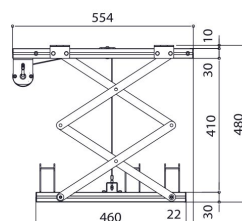

PPL 2035-120V Système de levage de projecteur

Le système de levage pour projecteur PPL 2035-120V est la solution esthétique parfaite pour intégrer un grand projecteur lourd dans un plafond. Non seulement cette solution permet de dissimuler parfaitement le projecteur, mais elle complique également tout éventuel vol. Le système de levage est silencieux et deux positions réglables sont possibles : haut et visible.

PPL 2035-120V Système de levage de projecteur

Spécifications

<i>N° d'article (SKU)</i>	7020364
<i>Couleur</i>	Argent
<i>EAN emballage unitaire</i>	8712285338366
<i>Largeur</i>	567
<i>Profondeur</i>	554
<i>Garantie</i>	2 ans
<i>Guarantee electrical parts</i>	2 ans
<i>Charge max. (kg)</i>	15
<i>Consommation électrique moyenne (W)</i>	156
<i>Certifications</i>	CE
<i>Distance max. au plafond (mm)</i>	480
<i>Distance min. au plafond (mm)</i>	130
<i>Voltage (V)</i>	120 V, 60 Hz