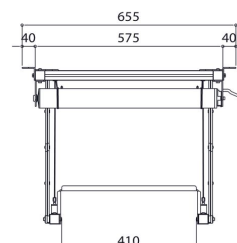

PPL 2035-120V Système de levage de projecteur

Le système de levage pour projecteur PPL 2035-120V est la solution esthétique parfaite pour intégrer un grand projecteur lourd dans un plafond. Non seulement cette solution permet de dissimuler parfaitement le projecteur, mais elle complique également tout éventuel vol. Le système de levage est silencieux et deux positions réglables sont possibles : haut et visible.

PPL 2035-120V Système de levage de projecteur

Spécifications

<i>N° d'article (SKU)</i>	7020364
<i>Couleur</i>	Argent
<i>EAN emballage unitaire</i>	8712285338366
<i>Largeur</i>	567
<i>Profondeur</i>	554
<i>Garantie</i>	2 ans
<i>Guarantee electrical parts</i>	2 ans
<i>Charge max. (kg)</i>	15
<i>Consommation électrique moyenne (W)</i>	156
<i>Certifications</i>	CE
<i>Distance max. au plafond (mm)</i>	480
<i>Distance min. au plafond (mm)</i>	130
<i>Voltage (V)</i>	120 V, 60 Hz