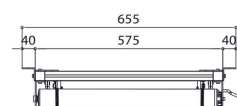

PPL 2035-120V Système de levage de projecteur

Le système de levage pour projecteur PPL 2035-120V est la solution esthétique parfaite pour intégrer un grand projecteur lourd dans un plafond. Non seulement cette solution permet de dissimuler parfaitement le projecteur, mais elle complique également tout éventuel vol. Le système de levage est silencieux et deux positions réglables sont possibles : haut et visible.

PPL 2035-120V Système de levage de projecteur

Spécifications

<i>N° d'article (SKU)</i>	7020364
<i>Couleur</i>	Argent
<i>EAN emballage unitaire</i>	8712285338366
<i>Largeur</i>	567
<i>Profondeur</i>	554
<i>Garantie</i>	2 ans
<i>Guarantee electrical parts</i>	2 ans
<i>Charge max. (kg)</i>	15
<i>Consommation électrique moyenne (W)</i>	156
<i>Certifications</i>	CE
<i>Distance max. au plafond (mm)</i>	480
<i>Distance min. au plafond (mm)</i>	130
<i>Voltage (V)</i>	120 V, 60 Hz