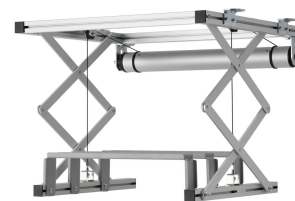

PPL 2035-120V Système de levage de projecteur

Le système de levage pour projecteur PPL 2035-120V est la solution esthétique parfaite pour intégrer un grand projecteur lourd dans un plafond. Non seulement cette solution permet de dissimuler parfaitement le projecteur, mais elle complique également tout éventuel vol. Le système de levage est silencieux et deux positions réglables sont possibles : haut et visible.

PPL 2035-120V Système de levage de projecteur

Spécifications

<i>N° d'article (SKU)</i>	7020364
<i>Couleur</i>	Argent
<i>EAN emballage unitaire</i>	8712285338366
<i>Largeur</i>	567
<i>Profondeur</i>	554
<i>Garantie</i>	2 ans
<i>Guarantee electrical parts</i>	2 ans
<i>Charge max. (kg)</i>	15
<i>Consommation électrique moyenne (W)</i>	156
<i>Certifications</i>	CE
<i>Distance max. au plafond (mm)</i>	480
<i>Distance min. au plafond (mm)</i>	130
<i>Voltage (V)</i>	120 V, 60 Hz