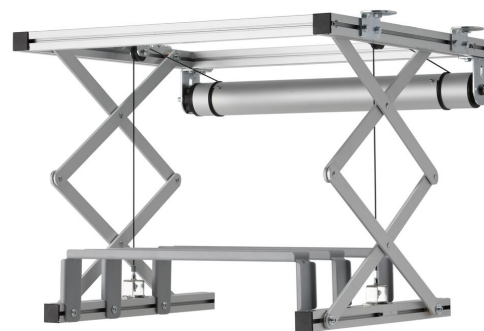

PPL 2035-120V Système de levage de projecteur

Le système de levage pour projecteur PPL 2035-120V est la solution esthétique parfaite pour intégrer un grand projecteur lourd dans un plafond. Non seulement cette solution permet de dissimuler parfaitement le projecteur, mais elle complique également tout éventuel vol. Le système de levage est silencieux et deux positions réglables sont possibles : haut et visible.

PPL 2035-120V Système de levage de projecteur

Spécifications

<i>N° d'article (SKU)</i>	7020364
<i>Couleur</i>	Argent
<i>EAN emballage unitaire</i>	8712285338366
<i>Largeur</i>	567
<i>Profondeur</i>	554
<i>Garantie</i>	2 ans
<i>Guarantee electrical parts</i>	2 ans
<i>Charge max. (kg)</i>	15
<i>Consommation électrique moyenne (W)</i>	156
<i>Certifications</i>	CE
<i>Distance max. au plafond (mm)</i>	480
<i>Distance min. au plafond (mm)</i>	130
<i>Voltage (V)</i>	120 V, 60 Hz