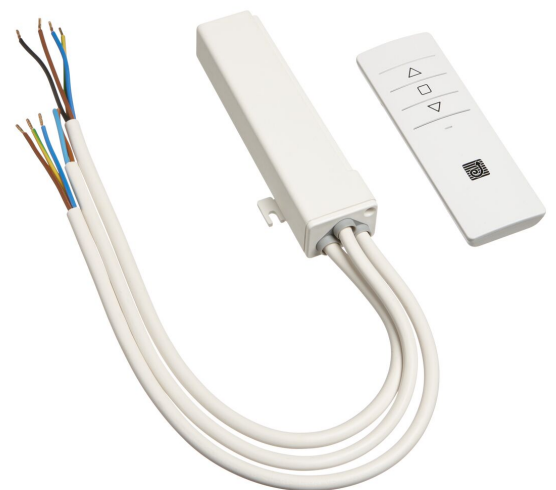

PPA 902 Set RF-Fernbedienung

Set zur Funkfernbedienung für die Projektorenlifts PPL 2035, PPL 2100 und PPL 2170. In diesem Set sind eine Fernbedienung und eine Empfängereinheit enthalten. Die Fernbedienung sendet Funkwellen auf der Frequenz 868 MHz, die auch durch Wände, Fenster und Türen gehen. Der Empfänger lässt sich dank seiner kompakten Größe problemlos verbergen.

PPA 902 Set RF-Fernbedienung

Technische Daten

<i>Artikelnummer (SKU)</i>	7099021
<i>Farbe</i>	Weiß
<i>EAN-Einzelbox</i>	8712285338205
<i>Garantie</i>	2 Jahre
<i>Guarantee electrical parts</i>	2 Jahre
<i>Zertifizierungen</i>	CE
<i>Spannung (V)</i>	220 V, 50 Hz 230 V, 50 Hz