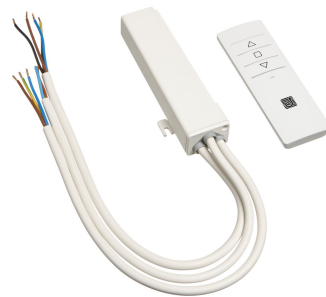

PPA 902 Set RF-Fernbedienung

Set zur Funkfernbedienung für die Projektorenlifts PPL 2035, PPL 2100 und PPL 2170. In diesem Set sind eine Fernbedienung und eine Empfängereinheit enthalten. Die Fernbedienung sendet Funkwellen auf der Frequenz 868 MHz, die auch durch Wände, Fenster und Türen gehen. Der Empfänger lässt sich dank seiner kompakten Größe problemlos verbergen.

PPA 902 Set RF-Fernbedienung

Technische Daten

<i>Artikelnummer (SKU)</i>	7099021
<i>Farbe</i>	Weiß
<i>EAN-Einzelbox</i>	8712285338205
<i>Garantie</i>	2 Jahre
<i>Guarantee electrical parts</i>	2 Jahre
<i>Zertifizierungen</i>	CE
<i>Spannung (V)</i>	220 V, 50 Hz 230 V, 50 Hz