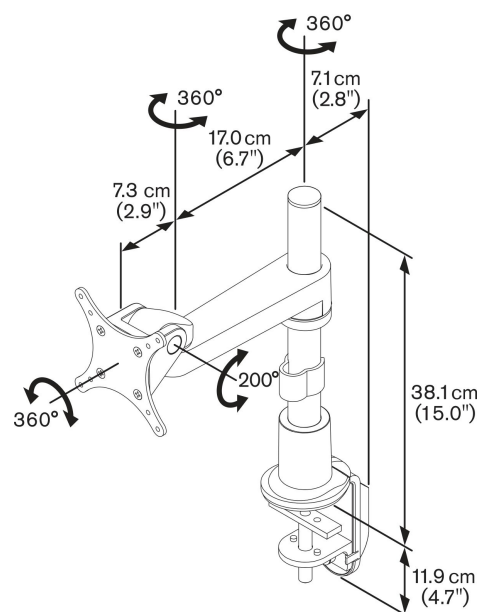

PFD 8522 Pied statique pour moniteur

Ce support de bureau Vogel's est conçu pour un usage professionnel intensif. Des caractéristiques telles que des supports réglables, une gestion de câbles à trois points et le Flexmount™ assurent de remarquables performances et une qualité durable. Leur design élégant leur permet de s'adapter à toute décoration ou type de bureau.

PFD 8522 Pied statique pour moniteur

Spécifications

<i>N° d'article (SKU)</i>	7185224
<i>Couleur</i>	Argent
<i>EAN emballage unitaire</i>	8712285318344
<i>Hauteur</i>	381
<i>Inclinaison</i>	Inclinaison jusqu'à 200°
<i>Pivoter</i>	Jusqu'à 360°
<i>Garantie</i>	10 ans
<i>Charge max. (kg)</i>	13
<i>Hauteur max. interface (mm)</i>	115
<i>Largeur max. interface (mm)</i>	115
<i>Profondeur réglable</i>	True
<i>Hauteur réglable</i>	True
<i>Vérin à gaz</i>	False
<i>Modèle max. trous de fixations hor. (mm)</i>	100
<i>Dimensions max. écran (pouce)</i>	29
<i>Modèle max. trous de fixation vert. (mm)</i>	100
<i>Modèle min. trous de fixations hor. (mm)</i>	75
<i>Dimensions min. écran (pouce)</i>	10
<i>Modèle min. trous de fixation vert. (mm)</i>	75
<i>Charge min. (kg)</i>	0
<i>Nombre de points de pivot</i>	2