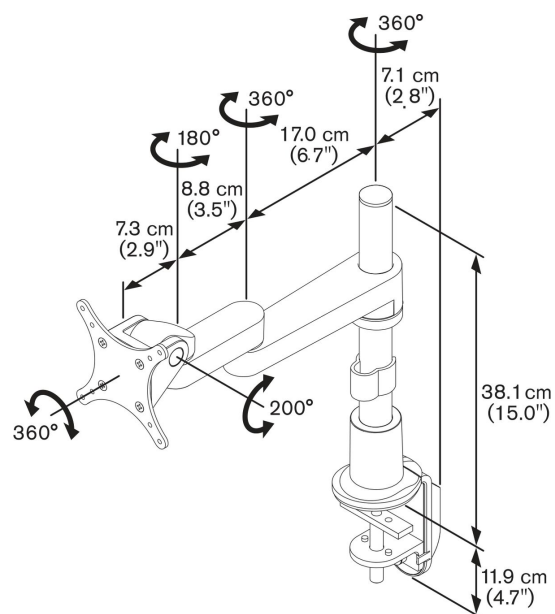

PFD 8523 Pied statique pour moniteur

Ce support de bureau Vogel's est conçu pour un usage professionnel intensif. Des caractéristiques telles que des supports réglables, une gestion de câbles à trois points et le Flexmount™ assurent de remarquables performances et une qualité durable. Leur design élégant leur permet de s'adapter à toute décoration ou type de bureau.

PFD 8523 Pied statique pour moniteur

Spécifications

<i>N° d'article (SKU)</i>	7185234
<i>Couleur</i>	Argent
<i>EAN emballage unitaire</i>	8712285318368
<i>Hauteur</i>	381
<i>Inclinaison</i>	Inclinaison jusqu'à 200°
<i>Pivoter</i>	Jusqu'à 360°
<i>Garantie</i>	10 ans
<i>Charge max. (kg)</i>	13
<i>Hauteur max. interface (mm)</i>	115
<i>Largeur max. interface (mm)</i>	115
<i>Profondeur réglable</i>	True
<i>Hauteur réglable</i>	True
<i>Vérin à gaz</i>	False
<i>Modèle max. trous de fixations hor. (mm)</i>	100
<i>Dimensions max. écran (pouce)</i>	29
<i>Modèle max. trous de fixation vert. (mm)</i>	100
<i>Modèle min. trous de fixations hor. (mm)</i>	75
<i>Dimensions min. écran (pouce)</i>	10
<i>Modèle min. trous de fixation vert. (mm)</i>	75
<i>Charge min. (kg)</i>	0
<i>Nombre de points de pivot</i>	3