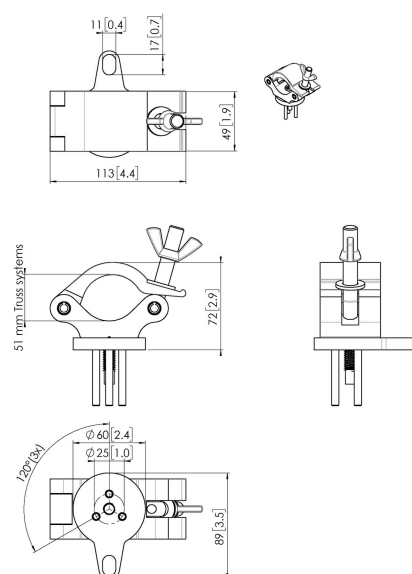

PUC 1051 Adaptateur pour pied de levage PUC 24xx

Principaux avantages

- Facile à installer
- Construction solide

L'adaptateur pour pied de levage PUC 1051 fait partie du système modulaire Connect-it avec lequel vous pouvez créer votre propre solution de pied de levage pour écrans de petite et moyenne taille. Le PUC 1051 peut être associé au PUC 24xx

PUC 1051 Adaptateur pour pied de levage PUC 24xx

Spécifications

N° d'article (SKU)	7210514
Couleur	Inox
EAN emballage unitaire	8712285344404
Hauteur	72
Largeur	113
Profondeur	49
Certifié TÜV	Oui
Garantie	5 ans
Charge max. (kg)	40
Options de plaque de plafond	Système de pied de levage
Types de plafonds	Système de pied de levage