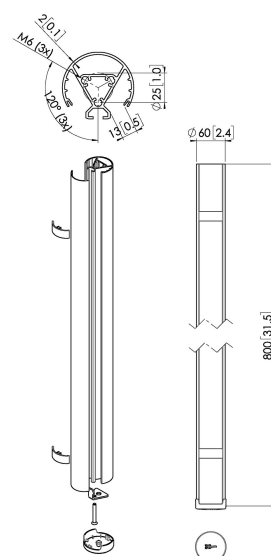

PUC 2408 Deckenabhängungsprofil

Entscheidende Vorteile

- Elegantes erstklassiges Design
- Modulare Komponenten
- Kabelführung
- Auch für geneigte Decken geeignet
- Einfache Installation

Das PUC 2408 ist ein 80 cm Profil und Teil des modularen Connect-it-Systems, mit dem Sie Ihre eigene Deckenlösung für kleine bis mittelgroße Bildschirme zusammenstellen können.

PUC 2408 Deckenabhängungsprofil

Technische Daten

| | |
|------------------------------------|---------------|
| Artikelnummer (SKU) | 7224080 |
| Farbe | Schwarz |
| EAN-Einzelbox | 8712285344428 |
| Länge | 800 |
| Breite | 60 |
| TÜV-zertifiziert | Ja |
| Garantie | 5 Jahre |
| Max. Gewichtslast (kg) | 40 |
| Bildschirme Rückseite an Rückseite | False |