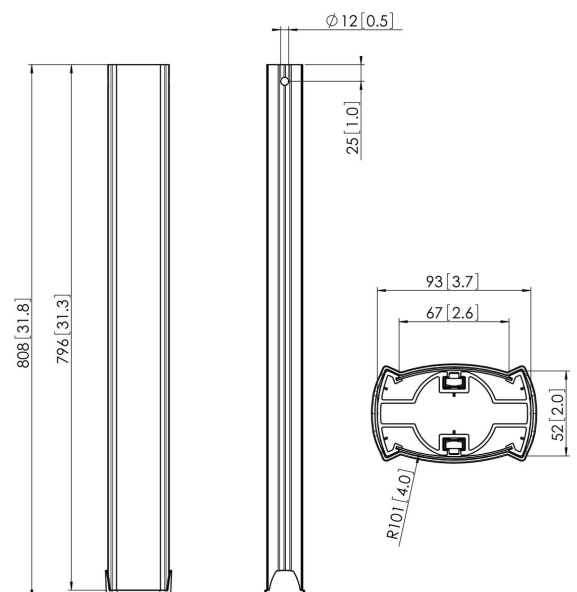

PUC 2508 Deckenabhängungsprofil

Das PUC 2508 ist ein 80 cm langes Rohr und Teil des modularen Systems Connect-it, mit dem Sie eine Lösung für die Deckenbefestigung mittelgroßer bis großer Displays zusammenstellen können.

PUC 2508 **Deckenabhängungsprofil**

Technische Daten

Artikelnummer (SKU)	7225080
Farbe	Schwarz
EAN-Einzelbox	8712285329340
Länge	800
TÜV-zertifiziert	Ja
Garantie	5 Jahre
Max. Gewichtslast (kg)	80
Bildschirme Rückseite an Rückseite	True
Ausnahmen Connect It	2x if inches gte 65