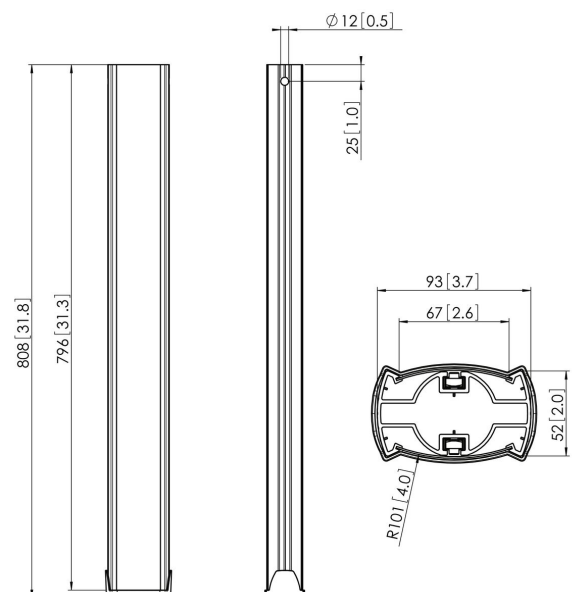

PUC 2508 Deckenabhängungsprofil

Das PUC 2508 ist ein 80 cm langes Rohr und Teil des modularen Systems Connect-it, mit dem Sie eine Lösung für die Deckenbefestigung mittelgroßer bis großer Displays zusammenstellen können.

PUC 2508 **Deckenabhängungsprofil**

Technische Daten

Artikelnummer (SKU)	7225084
Farbe	Silber
EAN-Einzelbox	8712285318702
Länge	800
TÜV-zertifiziert	Ja
Garantie	5 Jahre
Max. Gewichtslast (kg)	80
Bildschirme Rückseite an Rückseite	True
Ausnahmen Connect It	2x if inches gte 65