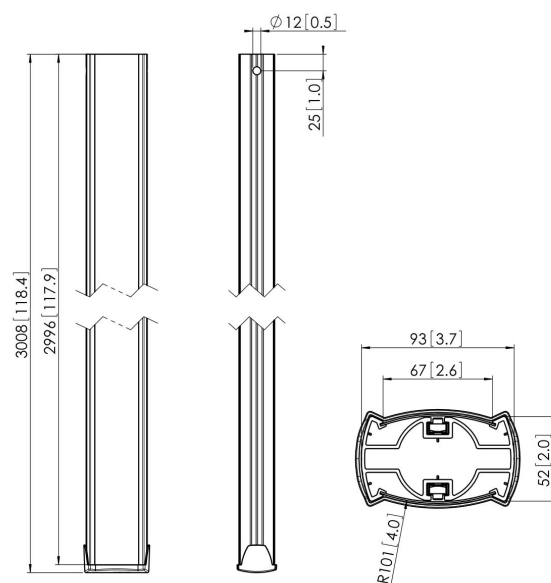

## PUC 2530 Tube 300 cm, noir

Le PUC 2530 est un tube de 300 cm faisant partie du système modulaire Connect-it. Il vous permet de créer une solution de montage au plafond pour les écrans de moyenne et grande taille.

## PUC 2530 Tube 300 cm, noir

## Spécifications

N° d'article (SKU)	7225300
Couleur	Noir
EAN emballage unitaire	8712285329388
Longueur	3000
Certifié TÜV	Oui
Garantie	5 ans
Charge max. (kg)	80
Écrans dos-à-dos	True
Exceptions Conned It	2x if inches gte 65