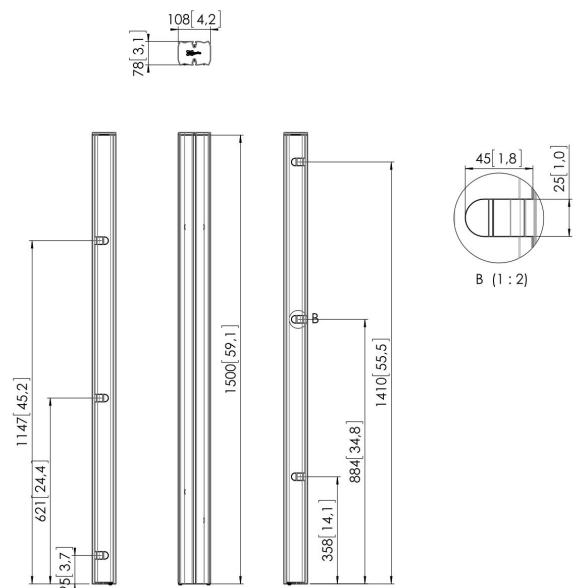

## PUC 2715 Profil silber

Die Standrohre bilden die Verbindung zwischen der Bodenkonsole und dem Displayadapter. Sie sind in 3 verschiedenen Längen erhältlich: 150 cm, 180 cm, 200 cm. Die Standrohre verfügen über eine Mehrfach-Kabelführung (CIS®) und können mit dem gesamten Connect-it-Zubehör kombiniert werden. Die Stangen der PUC 27xx-Serie können nur in Kombination mit den Bodenlösungen verwendet werden.

## Technische Daten

Artikelnummer (SKU)	7227154
Farbe	Silber
EAN-Einzelbox	8712285323645
Länge	1500
TÜV-zertifiziert	Ja
Garantie	5 Jahre
Bildschirme Rückseite an Rückseite	True
Ausnahmen Connect It	2x if inches gte 65