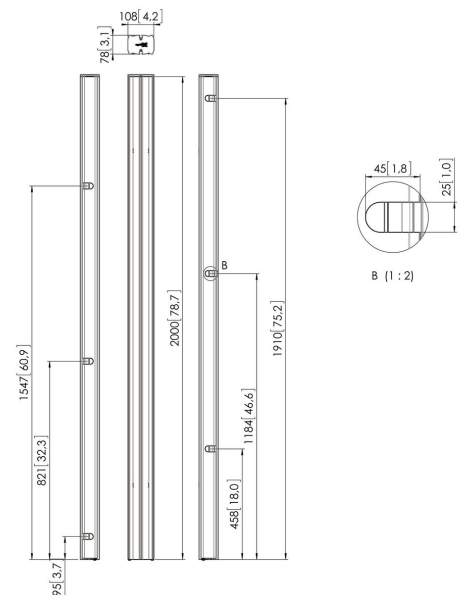

PUC 2720 Profil silber

Die Standrohre bilden die Verbindung zwischen der Bodenkonsole und dem Displayadapter. Sie sind in 3 verschiedenen Längen erhältlich: 150 cm, 180 cm, 200 cm. Die Standrohre verfügen über eine Mehrfach-Kabelführung (CIS®) und können mit dem gesamten Connect-it-Zubehör kombiniert werden. Die Stangen der PUC 27xx-Serie können nur in Kombination mit den Bodenlösungen verwendet werden.

PUC 2720 Profil silber

Technische Daten

Artikelnummer (SKU)	7227204
Farbe	Silber
EAN-Einzelbox	8712285323720
Länge	2000
TÜV-zertifiziert	Ja
Garantie	5 Jahre
Bildschirme Rückseite an Rückseite	True
Ausnahmen Connect It	2x if inches gte 65