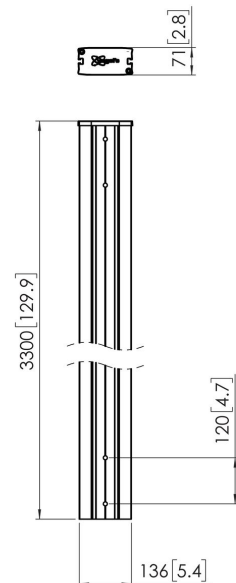

PUC 2933 Poteau 330 cm

La gamme PUC 29xx a été spécialement conçue pour les murs d'images. Les potences sont disponibles dans les longueurs suivantes : 200 cm, 270 cm ou 330 cm. Les poteaux offrent une solution de gestion des câbles (CIS®) et sont utilisables avec tous les accessoires Connect-it. La gamme PUC 29xx peut uniquement être utilisée avec les éléments du système universel pour mur d'images Connect-it.

PUC 2933 Poteau 330 cm

Spécifications

<i>N° d'article (SKU)</i>	7229330
<i>Couleur</i>	Noir
<i>EAN emballage unitaire</i>	8712285336744
<i>Longueur</i>	3300
<i>Certifié TÜV</i>	Oui
<i>Garantie</i>	5 ans
<i>Écrans dos-à-dos</i>	True