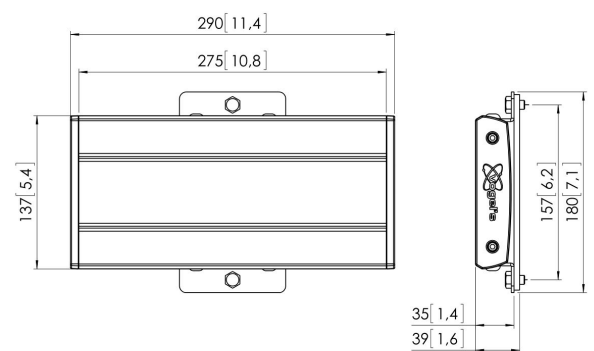

## **PFB 3402 Display-Adapterbar silber**

*Die PFB 3402 Adapterbar ist Teil des modularen Connect-it-Systems, mit dem Sie Ihre eigene Decken-, Boden- oder Wandlösung erstellen können.*

## **PFB 3402 Display-Adapterbar silber**

### **Technische Daten**

Artikelnummer (SKU)	7234024
Farbe	Silber
EAN-Einzelbox	8712285323027
Breite	290
TÜV-zertifiziert	Ja
Garantie	5 Jahre
Max. Schnittstellenhöhe (mm)	180
Max. Breite der Schnittstelle (mm)	290
Fischer enthalten	Ja
Höhenoptionen	Feste Höhe Feste Höhe (Schraube) Manuell einstellbare Höhe
Max. Schnittstellentiefe (mm)	35
Max. horizontale Lochung (mm)	225
Max. Gewichtslast am Pol (kg)	80
Max. Gewichtslast an der Wand (kg)	53
Min. horizontale Lochung (mm)	100