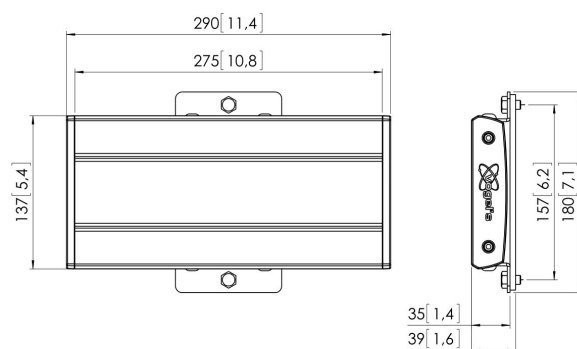

## **PFB 3402 La barre d'interface argenté**

*La plaque d'interface PFB 3402 fait partie du système modulaire Connect-it vous permettant de créer votre propre solution de montage au plafond ou au sol pour les écrans de moyenne et grande taille.*

## **Spécifications**

N° d'article (SKU)	7234024
Couleur	Argent
EAN emballage unitaire	8712285323027
Largeur	290
Certifié TÜV	Oui
Garantie	5 ans
Hauteur max. interface (mm)	180
Largeur max. interface (mm)	290
Fischer intégré	Oui
Options de hauteur	Hauteur fixe Hauteur fixe (vis) Hauteur réglable manuellement
Profondeur max. interface (mm)	35
Modèle max. trous de fixations hor. (mm)	225
Charge max. sur poteau (kg)	80
Charge max. au mur (kg)	53
Modèle min. trous de fixations hor. (mm)	100