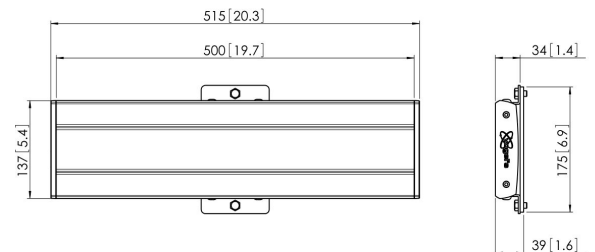

PFB 3405 Display-Adapterbar schwarz

Die Adapterleiste PFB 3405 ist Teil des modularen Systems Connect-it, mit dem Sie Ihre eigene Lösung für die Deckenbefestigung mittelgroßer bis großer Displays zusammenstellen können.

PFB 3405 Display-Adapterbar schwarz

Technische Daten

Artikelnummer (SKU)	7234050
Farbe	Schwarz
EAN-Einzelbox	8712285329425
Breite	515
TÜV-zertifiziert	Ja
Garantie	5 Jahre
Max. Schnittstellenhöhe (mm)	180
Max. Breite der Schnittstelle (mm)	515
Fischer enthalten	Ja
Max. Schnittstellentiefe (mm)	35
Max. horizontale Lochung (mm)	450
Max. Gewichtslast am Pol (kg)	80
Max. Gewichtslast an der Wand (kg)	53
Min. horizontale Lochung (mm)	100