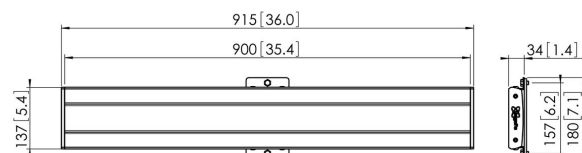

PFB 3409 La barre d'interface argenté

La barre d'interface PUC 3409 fait partie du système modulaire Connect-it vous permettant de créer votre propre solution de montage au plafond pour les écrans de moyenne et grande taille.

PFB 3409 La barre d'interface argenté

Spécifications

<i>N° d'article (SKU)</i>	7234094
<i>Couleur</i>	Argent
<i>EAN emballage unitaire</i>	8712285318801
<i>Largeur</i>	915
<i>Certifié TÜV</i>	Oui
<i>Garantie</i>	5 ans
<i>Hauteur max. interface (mm)</i>	180
<i>Largeur max. interface (mm)</i>	915
<i>Fischer intégré</i>	Oui
<i>Profondeur max. interface (mm)</i>	35
<i>Modèle max. trous de fixations hor. (mm)</i>	850
<i>Charge max. sur poteau (kg)</i>	80
<i>Charge max. au mur (kg)</i>	53
<i>Modèle min. trous de fixations hor. (mm)</i>	100