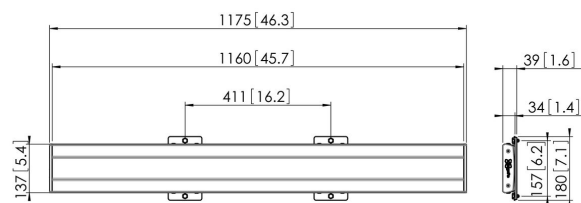

## **PFB 3411 La barre d'interface noir**

*La barre d'interface PUC 3411 fait partie du système modulaire Connect-it vous permettant de créer votre propre solution de montage au plafond pour les écrans de moyenne et grande taille.*

## **PFB 3411 La barre d'interface noir**

### **Spécifications**

N° d'article (SKU)	7234110
Couleur	Noir
EAN emballage unitaire	8712285329487
Largeur	1175
Certifié TÜV	Oui
Garantie	5 ans
Hauteur max. interface (mm)	180
Largeur max. interface (mm)	1175
Fischer intégré	Oui
Profondeur max. interface (mm)	35
Modèle max. trous de fixations hor. (mm)	1110
Charge max. sur poteau (kg)	160
Charge max. au mur (kg)	106
Modèle min. trous de fixations hor. (mm)	100