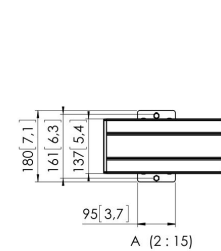

PFB 3419 Display-Adapterbar schwarz

Die PFB 3419 Adapterbar ist Teil des modularen Connect-it-Systems, das für die Decken-, Boden- und Wandmontage verwendet werden kann. Die PFB 3419 mit einer Länge von 1900 ist ideal für die Befestigung mehrerer Bildschirme. Die PFB 3419 kann zusammen mit weiteren Adapterbars der PFB 34xx-Serie mithilfe des Koppellements PFA 9104 verwendet werden. Die Modularität bietet Ihnen den Vorteil, dass Sie fast jede gewünschte Länge ohne Kürzen der Adapterbar erstellen können.

C (1 : 3)

PFB 3419 Display-Adapterbar schwarz

Technische Daten

Artikelnummer (SKU)	7234190
Farbe	Schwarz
EAN-Einzelbox	8712285328749
Breite	1915
TÜV-zertifiziert	Ja
Garantie	5 Jahre
Max. Schnittstellenhöhe (mm)	180
Max. Breite der Schnittstelle (mm)	1915
Fischer enthalten	Ja
Max. Schnittstellentiefe (mm)	35
Max. horizontale Lochung (mm)	1850
Max. Gewichtslast am Pol (kg)	160
Max. Gewichtslast an der Wand (kg)	160
Min. horizontale Lochung (mm)	100