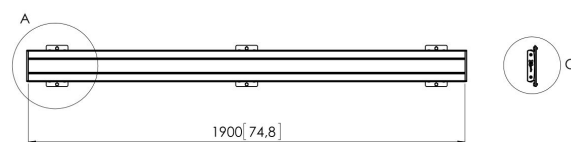

PFB 3419 La barre d'interface argenté

La plaque d'interface PFB 3419 fait partie du système modulaire Connect-it qui peut être utilisé pour un montage au plafond, au sol et au mur. Avec une longueur de 1900 mm, la PFB 3419 est idéale pour le montage d'écrans multiples. La PFB 3419 peut être utilisée en combinaison avec d'autres plaques d'interface de la série PFB 34xx en utilisant le raccord de plaque d'interface (PFA 9104). L'avantage de la modularité est qu'elle vous permet d'obtenir pratiquement la longueur que vous souhaitez sans devoir scier.

PFB 3419 La barre d'interface argenté

Spécifications

N° d'article (SKU)	7234194
Couleur	Argent
EAN emballage unitaire	8712285330209
Largeur	1915
Certifié TÜV	Oui
Garantie	5 ans
Hauteur max. interface (mm)	180
Largeur max. interface (mm)	1915
Fischer intégré	Oui
Profondeur max. interface (mm)	35
Modèle max. trous de fixations hor. (mm)	1850
Charge max. sur poteau (kg)	160
Charge max. au mur (kg)	160
Modèle min. trous de fixations hor. (mm)	100