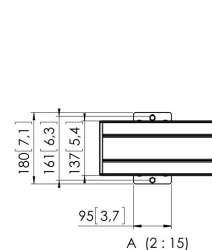

PFB 3419 La barre d'interface argenté

La plaque d'interface PFB 3419 fait partie du système modulaire Connect-it qui peut être utilisé pour un montage au plafond, au sol et au mur. Avec une longueur de 1900 mm, la PFB 3419 est idéale pour le montage d'écrans multiples. La PFB 3419 peut être utilisée en combinaison avec d'autres plaques d'interface de la série PFB 34xx en utilisant le raccord de plaque d'interface (PFA 9104). L'avantage de la modularité est qu'elle vous permet d'obtenir pratiquement la longueur que vous souhaitez sans devoir scier.

PFB 3419 La barre d'interface argenté

Spécifications

N° d'article (SKU)	7234194
Couleur	Argent
EAN emballage unitaire	8712285330209
Largeur	1915
Certifié TÜV	Oui
Garantie	5 ans
Hauteur max. interface (mm)	180
Largeur max. interface (mm)	1915
Fischer intégré	Oui
Profondeur max. interface (mm)	35
Modèle max. trous de fixations hor. (mm)	1850
Charge max. sur poteau (kg)	160
Charge max. au mur (kg)	160
Modèle min. trous de fixations hor. (mm)	100