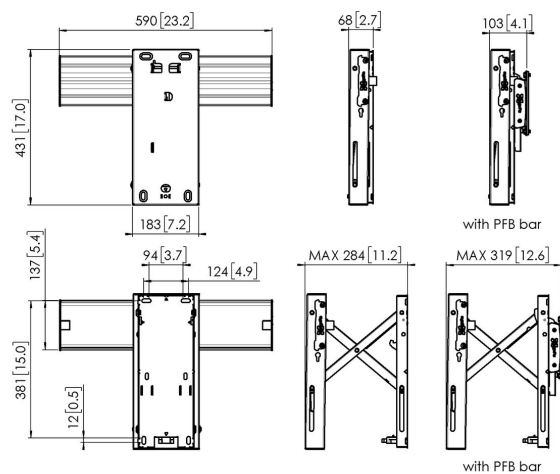

PFW 6706 Video Wall Pop-out Mount

Største fordele

- Nem installation
- Connect-it-kompatibel, herunder tilbehør
- Modul

PFW 6706 Video Wall Pop-out Mount

Specifikationer

| | |
|-----------------------------------|--------------------|
| Varenummer | 7267060 |
| Farve | Sort |
| EAN enkelt pakke | 8712285345029 |
| Højde | 431 |
| Bredde | 590 |
| Dybde | 68 |
| TÜV-certificeret | Ja |
| Garanti | 5 år |
| Min. skærmstørrelse | 37 |
| Maks. skærmstørrelse | 65 |
| Maks. vægtbelastning (kg) | 45 |
| Maks. boltstørrelse | M8 |
| Kabelstyring | Kabelklips |
| Maks. afstand til væggen (mm) | 283 |
| Max. horizontal hole pattern (mm) | 600 |
| Maks. skærmstørrelse (tommer) | 65 |
| Max. vertical hole pattern (mm) | 800 |
| Min. afstand til væggen (mm) | 67 |
| Min. horizontal hole pattern (mm) | 200 |
| Min. skærmstørrelse (tommer) | 37 |
| Min. vertical hole pattern (mm) | 200 |
| Orientation | Liggende / stående |