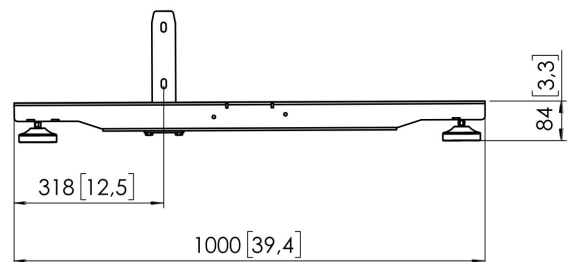

PFF 7920 Mur d'images universel Connect-it

Le PFF 7920 fait partie du système universel pour mur d'images Connect-it. Grâce à sa modularité, vous pouvez créer votre propre pied pour mur d'images.

PFF 7920 Mur d'images universel Connect-it

Spécifications

<i>N° d'article (SKU)</i>	7279200
<i>Couleur</i>	Noir
<i>EAN emballage unitaire</i>	8712285336669
<i>Hauteur</i>	84
<i>Longueur</i>	1000
<i>Largeur</i>	100
<i>Certifié TÜV</i>	Oui
<i>Garantie</i>	5 ans
<i>Charge max. (kg)</i>	202.5
<i>Hauteur réglable</i>	False
<i>Distance entre les points de soutien de la base (mm)</i>	900