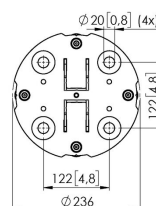

PFF 7965 Boden-/ Deckenmontageplatte einstellbar

Die PFF 7965 gehört zum universellen Videowand-System Connect-it. Dank der Modularität können Sie sich eine eigene, dauerhafte Lösung zur Befestigung Ihrer Videowand am Boden/Decken gestalten.

PFF 7965 Boden-/ Deckenmontageplatte einstellbar

Technische Daten

Artikelnummer (SKU)	7279650
Farbe	Schwarz
EAN-Einzelbox	8712285343186
Höhe	234
Länge	236
Breite	236
TÜV-zertifiziert	Ja
Garantie	5 Jahre
Max. Gewichtslast (kg)	337.5