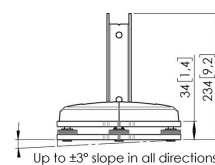

PFF 7965 Boden-/ Deckenmontageplatte einstellbar

Die PFF 7965 gehört zum universellen Videowand-System Connect-it. Dank der Modularität können Sie sich eine eigene, dauerhafte Lösung zur Befestigung Ihrer Videowand am Boden/Decken gestalten.

PFF 7965 Boden-/ Deckenmontageplatte einstellbar

Technische Daten

Artikelnummer (SKU)	7279650
Farbe	Schwarz
EAN-Einzelbox	8712285343186
Höhe	234
Länge	236
Breite	236
TÜV-zertifiziert	Ja
Garantie	5 Jahre
Max. Gewichtslast (kg)	337.5