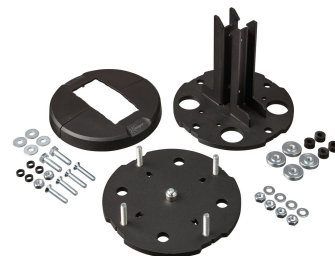

PFF 7965 Boden-/ Deckenmontageplatte einstellbar

Die PFF 7965 gehört zum universellen Videowand-System Connect-it. Dank der Modularität können Sie sich eine eigene, dauerhafte Lösung zur Befestigung Ihrer Videowand am Boden/Decken gestalten.

PFF 7965 Boden-/ Deckenmontageplatte einstellbar

Technische Daten

Artikelnummer (SKU)	7279650
Farbe	Schwarz
EAN-Einzelbox	8712285343186
Höhe	234
Länge	236
Breite	236
TÜV-zertifiziert	Ja
Garantie	5 Jahre
Max. Gewichtslast (kg)	337.5