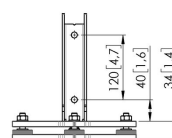

PFF 7965 Boden-/ Deckenmontageplatte einstellbar

Technische Daten

Artikelnummer (SKU)	7279650
Farbe	Schwarz
EAN-Einzelbox	8712285343186
Höhe	234
Länge	236
Breite	236
TÜV-zertifiziert	Ja
Garantie	5 Jahre
Max. Gewichtslast (kg)	337.5