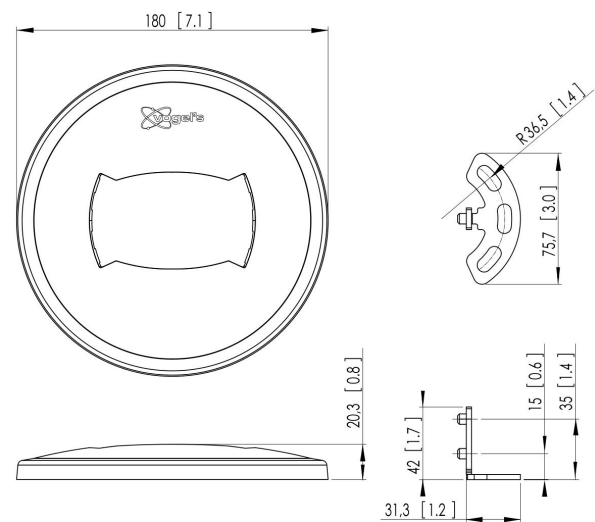

PFA 9103 Bodenplatte für PUC 25

Die Bodenkonsole PFA 9103 ist Teil des modularen Systems Connect-it, mit dem Sie Ihre eigene Lösung für die Boden-/Deckenbefestigung mittelgroßer bis großer Displays zusammenstellen können.

PFA 9103 Bodenplatte für PUC 25

Technische Daten

Artikelnummer (SKU)	7291030
Farbe	Schwarz
EAN-Einzelbox	8712285320729
Garantie	5 Jahre

VOGEL'S HOLDING BV (c)

Alle Rechte vorbehalten.
Druckfehler, technische
Änderungen und
Preisänderungen vorbehalten.