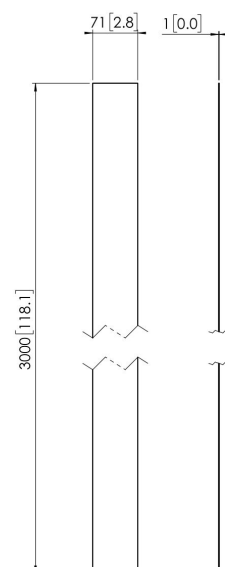

## **PFA 9107 Profil abdeckung für PUC 25**

Farbe: weiß Länge: 160 cm

## **PFA 9107 Profil abdeckung für PUC 25**

### **Technische Daten**

Artikelnummer (SKU)	7291071
Farbe	Weiß
EAN-Einzelbox	8712285320989
Garantie	5 Jahre

VOGEL'S HOLDING BV (c)

Alle Rechte vorbehalten.  
Druckfehler, technische  
Änderungen und  
Preisänderungen vorbehalten.