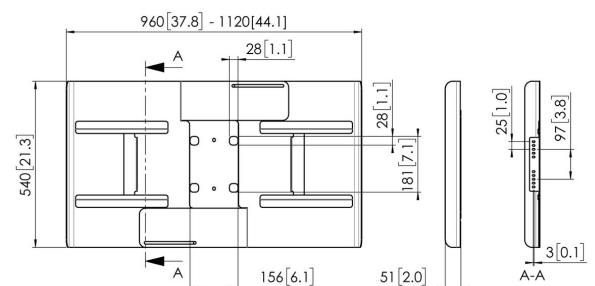

## PFA 9115 Display- Rückabdeckung, Querformat 42-49"

Universelle Display-Cover sollen die Rückseite des Bildschirms verdecken, dabei Kabel und AV-Geräte verbergen und Manipulation verhindern. Die Display-Cover können in Kombination mit Connect-it Decken- und Bodenlösungen verwendet werden. Die PFA 9115 und PFA 9116 wurden für die Einzelprofilmontage im Querformat entwickelt. Ebenfalls für die Einzelprofilmontage wurden die PFA 9120 sowie PFA 9121 konzipiert, welche für die Rückabdeckung der Displays im Hochformat geeignet sind.

## **PFA 9115 Display- Rückabdeckung, Querformat 42-49"**

### **Technische Daten**

Artikelnummer (SKU)	7291150
Farbe	Schwarz
EAN-Einzelbox	8712285324864
Garantie	5 Jahre
Max. Bildschirmgröße (Zoll)	49
Min. Bildschirmgröße (Zoll)	42

VOGEL'S HOLDING BV (c)

Alle Rechte vorbehalten.  
Druckfehler, technische  
Änderungen und  
Preisänderungen vorbehalten.