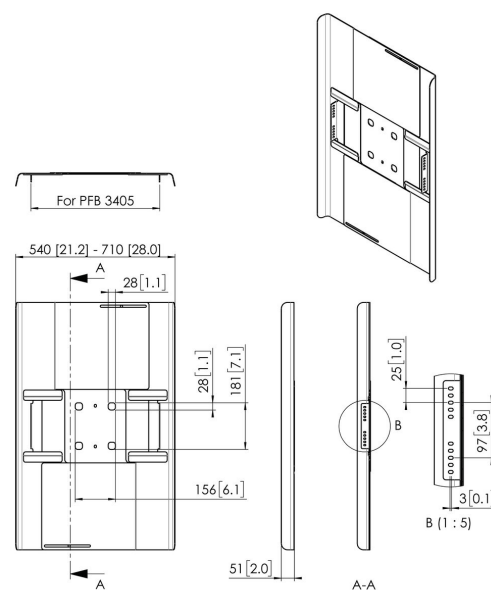

PFA 9120 Cache pour portrait 42-49"

Les capots arrières universels pour écrans ont été conçus pour habiller l'arrière de l'écran et masquer les câbles et lecteurs afin d'éviter l'accès à l'arrière de l'écran. Les capots arrières peuvent être utilisés en combinaison avec les solutions de plafond ou de sol Connect-it. Les modèles PFA 9115 et PFA 9116 sont prévus pour un montage en paysage uniquement sur un tube. Les modèles PFA 9120 et PFA 9121 sont prévus pour un montage en portrait uniquement sur un tube.

PFA 9120 Cache pour portrait 42-49"

Spécifications

| | |
|--------------------------------------|---------------|
| <i>N° d'article (SKU)</i> | 7291200 |
| <i>Couleur</i> | Noir |
| <i>EAN emballage unitaire</i> | 8712285327469 |
| <i>Garantie</i> | 5 ans |
| <i>Dimensions max. écran (pouce)</i> | 49 |
| <i>Dimensions min. écran (pouce)</i> | 42 |