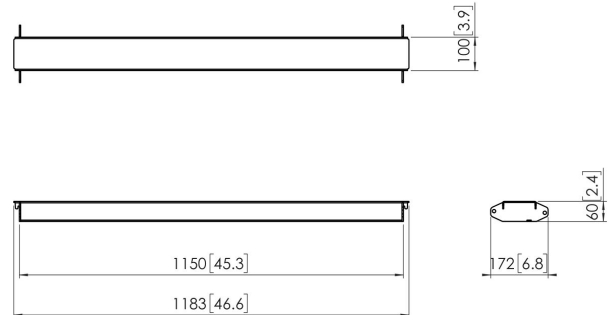

PFA 9129 Videowall-Traverse 1150 mm

Die PFA 9129 gehört zum universellen Connect-it Videowall-System. Mit der Videowall-Traverse können Sie das PFT 8920 oder den PFF 7920 anschließen.

PFA 9129 Videowall-Traverse 1150 mm

Technische Daten

Artikelnummer (SKU)	7291290
Farbe	Schwarz
EAN-Einzelbox	8712285336683
Höhe	60
Länge	1150
Breite	172
TÜV-zertifiziert	Ja
Garantie	5 Jahre
Max. Breite der Schnittstelle (mm)	1150
Abstand zwischen den Stützpunkten der Basis (mm)	1250