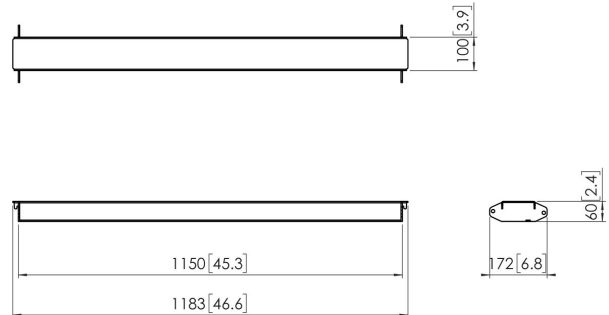

## PFA 9129 Mur d'images universel Connect-it 1150 mm

Le PFA 9129 fait partie du système universel pour mur d'images Connect-it. à l'aide de la barre transversale pour mur d'images, vous pouvez raccorder le PFT 8920 ou le PFF 7920.

## **PFA 9129 Mur d'images universel Connect-it 1150 mm**

### **Spécifications**

<i>N° d'article (SKU)</i>	7291290
<i>Couleur</i>	Noir
<i>EAN emballage unitaire</i>	8712285336683
<i>Hauteur</i>	60
<i>Longueur</i>	1150
<i>Largeur</i>	172
<i>Certifié TÜV</i>	Oui
<i>Garantie</i>	5 ans
<i>Largeur max. interface (mm)</i>	1150
<i>Distance entre les points de soutien de la base (mm)</i>	1250