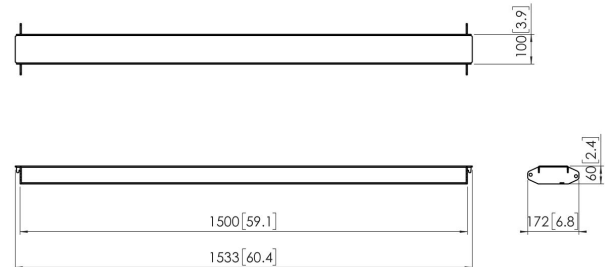

PFA 9130 Barre transversale mur d'images 1500 mm

Le PFA 9130 fait partie du système universel pour mur d'images Connect-it. à l'aide de la barre transversale pour mur d'images, vous pouvez raccorder le PFT 8920 ou le PFF 7920.

PFA 9130 Barre transversale mur d'images 1500 mm

Spécifications

<i>N° d'article (SKU)</i>	7291300
<i>Couleur</i>	Noir
<i>EAN emballage unitaire</i>	8712285336706
<i>Hauteur</i>	60
<i>Longueur</i>	1500
<i>Largeur</i>	172
<i>Certifié TÜV</i>	Oui
<i>Garantie</i>	5 ans
<i>Largeur max. interface (mm)</i>	1500
<i>Distance entre les points de soutien de la base (mm)</i>	1600