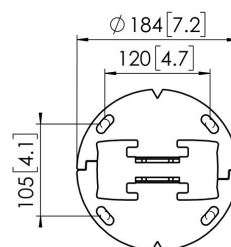

## PFA 9132 Support sol / plafond

Le PFA 9132 fait partie du système universel pour mur d'images Connect-it. Utilisez-le avec la plaque de montage sol / plafond du système universel pour murs d'images pour créer votre propre solution de mur d'images du sol au plafond. Consultez notre guide Pro-AV Mount Advisor pour toutes les possibilités.

# **Spécifications**

<i>N° d'article (SKU)</i>	7291320
<i>Couleur</i>	Noir
<i>EAN emballage unitaire</i>	8712285336829
<i>Hauteur</i>	120
<i>Longueur</i>	184
<i>Largeur</i>	184
<i>Certifié TÜV</i>	Oui
<i>Garantie</i>	5 ans