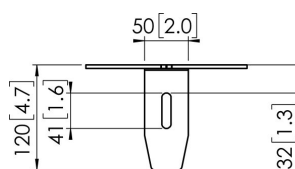

PFA 9132 Support sol / plafond

Le PFA 9132 fait partie du système universel pour mur d'images Connect-it. Utilisez-le avec la plaque de montage sol / plafond du système universel pour murs d'images pour créer votre propre solution de mur d'images du sol au plafond. Consultez notre guide Pro-AV Mount Advisor pour toutes les possibilités.