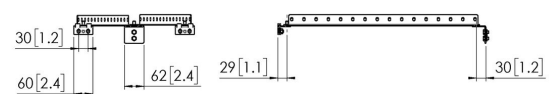

PFA 9141 Patte coulissante de support mural kit de base long

La patte coulissante de support mural kit de base long PFA 9141 vous permet de fixer un tube PUC 29xx au mur.

PFA 9141 Patte coulissante de support mural kit de base long

Spécifications

N° d'article (SKU)	7291410
Couleur	Noir
EAN emballage unitaire	8712285342967
Longueur	620
Profondeur	31
Certifié TÜV	Oui
Garantie	5 ans
Profondeur réglable	True
Hauteur réglable	True
Fischer intégré	Non