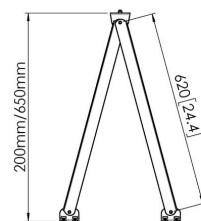

PFA 9141 Patte coulissante de support mural kit de base long

La patte coulissante de support mural kit de base long PFA 9141 vous permet de fixer un tube PUC 29xx au mur.

PFA 9141 Patte coulissante de support mural kit de base long

Spécifications

N° d'article (SKU)	7291410
Couleur	Noir
EAN emballage unitaire	8712285342967
Longueur	620
Profondeur	31
Certifié TÜV	Oui
Garantie	5 ans
Profondeur réglable	True
Hauteur réglable	True
Fischer intégré	Non