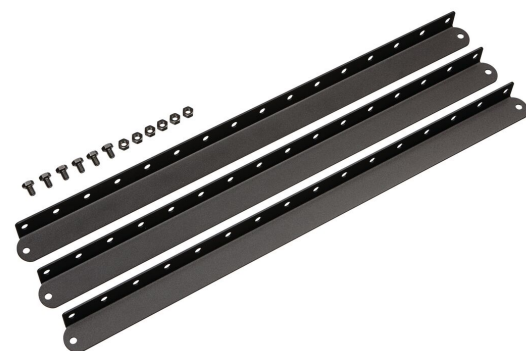

## **PFA 9143 Kit d'extension de support mural 3 bras**

Le PFA 9143 est composé de 3 bras pouvant être utilisés pour rallonger le PFA 9141.

## **PFA 9143 Kit d'extension de support mural 3 bras**

### **Spécifications**

N° d'article (SKU)	7291430
Couleur	Noir
EAN emballage unitaire	8712285343247
Longueur	620
Certifié TÜV	Oui
Garantie	5 ans

VOGEL'S HOLDING BV (c)

Tous droits réservés.  
Sous réserve d'erreurs  
d'impression et de modifications  
techniques ou de prix.