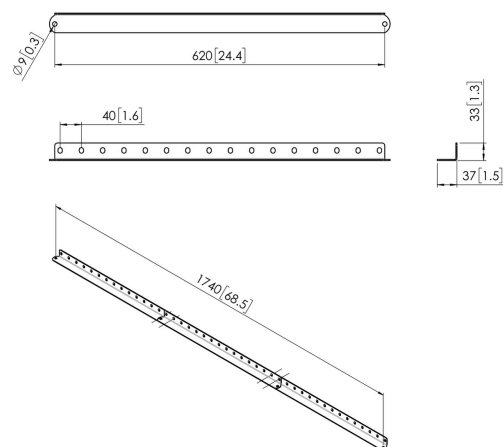

## **PFA 9143 Kit d'extension de support mural 3 bras**

Le PFA 9143 est composé de 3 bras pouvant être utilisés pour rallonger le PFA 9141.

### **Spécifications**

N° d'article (SKU)	7291430
Couleur	Noir
EAN emballage unitaire	8712285343247
Longueur	620
Certifié TÜV	Oui
Garantie	5 ans

VOGEL'S HOLDING BV (c)

Tous droits réservés.  
Sous réserve d'erreurs  
d'impression et de modifications  
techniques ou de prix.