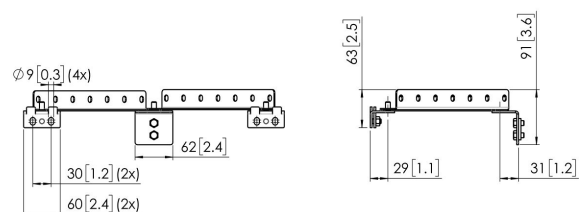

PFA 9144 Basis-Set kurz Gleitschelle für die Wandhalterung

PFA 9144, das kurze Basis-Set mit Gleitschelle für die Wandhalterung, ermöglicht es Ihnen, ein PUC 29xx-Profil an der Wand zu befestigen.

PFA 9144 Basis-Set kurz Gleitschelle für die Wandhalterung

Technische Daten

Artikelnummer (SKU)	7291440
Farbe	Schwarz
EAN-Einzelbox	8712285343261
Länge	260
TÜV-zertifiziert	Ja
Garantie	5 Jahre

VOGEL'S HOLDING BV (c)

Alle Rechte vorbehalten.
Druckfehler, technische
Änderungen und
Preisänderungen vorbehalten.