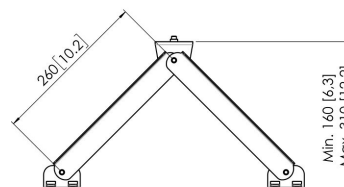

PFA 9144 Basis-Set kurz Gleitschelle für die Wandhalterung

PFA 9144, das kurze Basis-Set mit Gleitschelle für die Wandhalterung, ermöglicht es Ihnen, ein PUC 29xx-Profil an der Wand zu befestigen.

PFA 9144 Basis-Set kurz Gleitschelle für die Wandhalterung

Technische Daten

Artikelnummer (SKU)	7291440
Farbe	Schwarz
EAN-Einzelbox	8712285343261
Länge	260
TÜV-zertifiziert	Ja
Garantie	5 Jahre

VOGEL'S HOLDING BV (c)

Alle Rechte vorbehalten.
Druckfehler, technische
Änderungen und
Preisänderungen vorbehalten.