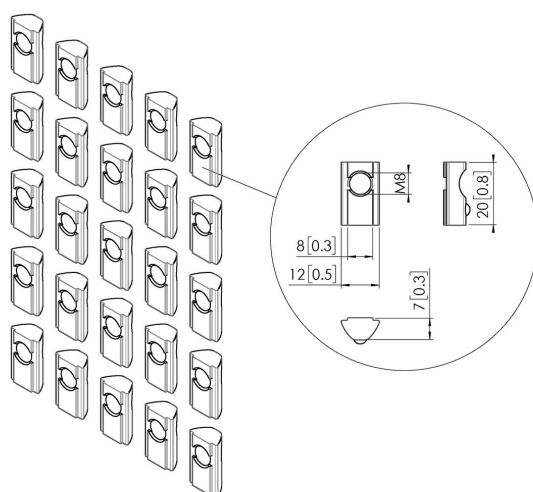

PFA 9149 écrous à rainure en T, 25 pièces

Principaux avantages

Les écrous à rainure en T PFA 9149 permettent d'ajouter des accessoires additionnels après installation. Le modèle des écrous garantit leur fixation ferme dans la rainure, pour une installation simple comme bonjour.

PFA 9149 écrous à rainure en T, 25 pièces

Spécifications

N° d'article (SKU)	7291490
Couleur	Argent
EAN emballage unitaire	8712285345425
Garantie	5 ans

VOGEL'S HOLDING BV (c)

Tous droits réservés.
Sous réserve d'erreurs
d'impression et de modifications
techniques ou de prix.