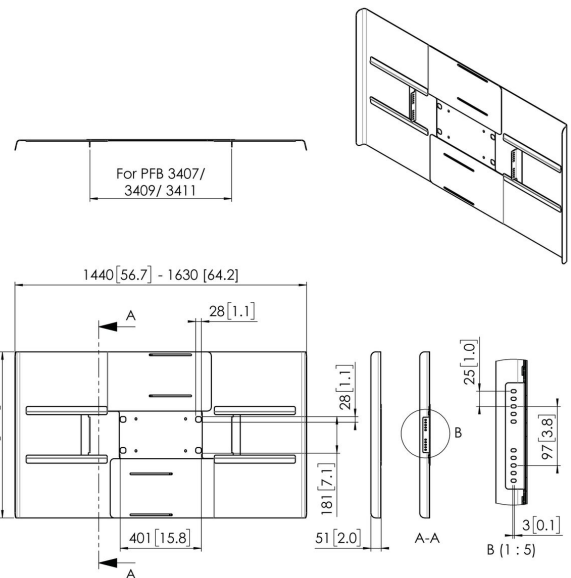

PFA 9159 Display- Rückabdeckung, Querformat 65-70"

Universelle Display-Cover sollen die Rückseite des Bildschirms verdecken, dabei Kabel und AV-Geräte verbergen und Manipulation verhindern. Die Display-Cover können in Kombination mit Connect-it Decken- und Bodenlösungen verwendet werden. Die PFA 9159, PFA 9161 und PFA 9163 wurden für die Doppelprofilmontage im Querformat entwickelt. Ebenfalls für die Doppelprofilmontage wurden die PFA 9120 sowie PFA 9121 konzipiert, welche für die Rückabdeckung der Displays im Hochformat geeignet sind.

PFA 9159 Display- Rückabdeckung, Querformat 65-70"

Technische Daten

Artikelnummer (SKU)	7291590
Farbe	Schwarz
EAN-Einzelbox	8712285350627
Garantie	5 Jahre
Max. Bildschirmgröße (Zoll)	70
Min. Bildschirmgröße (Zoll)	65