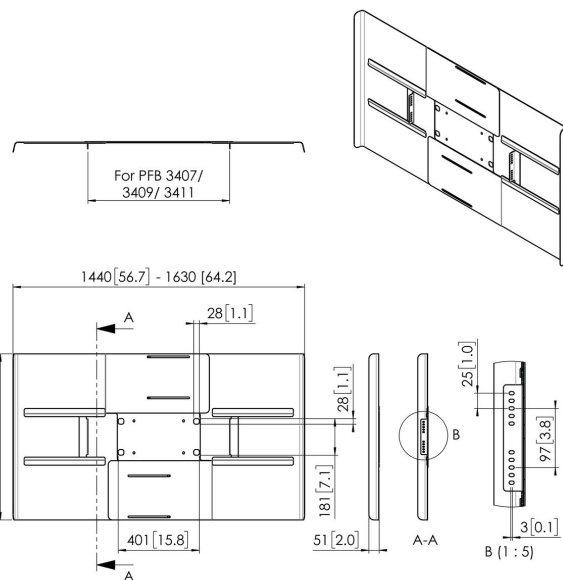

## PFA 9159 Cache pour paysage 65-70"

Les capots arrières universels pour écrans ont été conçus pour habiller l'arrière de l'écran et masquer les câbles et lecteurs afin d'éviter l'accès à l'arrière de l'écran. Les capots arrières peuvent être utilisés en combinaison avec les solutions de plafond ou de sol Connect-it. Les modèles PFA 9159, PFA 9161 et PFA 9163 sont prévus pour un montage en paysage uniquement sur un double tube. Les modèles PFA 9160, PFA 9162 et PFA 9164 sont prévus pour un montage en portrait uniquement sur un double tube.

## **PFA 9159 Cache pour paysage 65-70"**

# **Spécifications**

N° d'article (SKU)	7291590
Couleur	Noir
EAN emballage unitaire	8712285350627
Garantie	5 ans
Dimensions max. écran (pouce)	70
Dimensions min. écran (pouce)	65

VOGEL'S HOLDING BV (c)

Tous droits réservés.  
Sous réserve d'erreurs  
d'impression et de modifications  
techniques ou de prix.