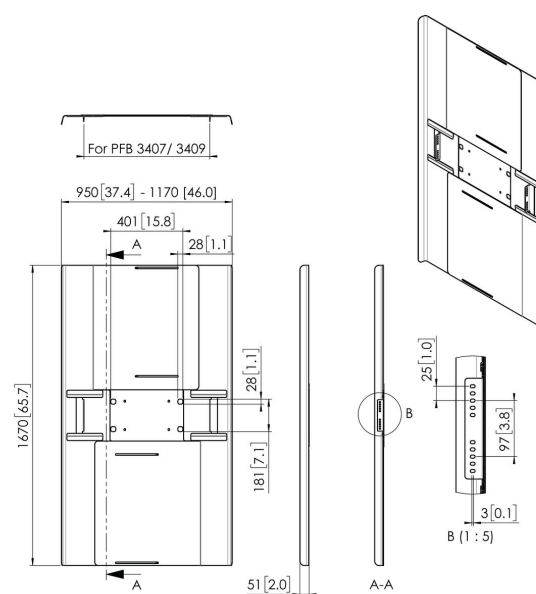

PFA 9162 Cache pour portrait 75-80"

Les capots arrières universels pour écrans ont été conçus pour habiller l'arrière de l'écran et masquer les câbles et lecteurs afin d'éviter l'accès à l'arrière de l'écran. Les capots arrières peuvent être utilisés en combinaison avec les solutions de plafond ou de sol Connect-it. Les modèles PFA 9159, PFA 9161 et PFA 9163 sont prévus pour un montage en paysage uniquement sur un double tube. Les modèles PFA 9160, PFA 9162 et PFA 9164 sont prévus pour un montage en portrait uniquement sur un double tube.

PFA 9162 Cache pour portrait 75-80"

Spécifications

N° d'article (SKU)	7291620
Couleur	Noir
EAN emballage unitaire	8712285350689
Garantie	5 ans
Dimensions max. écran (pouce)	80
Dimensions min. écran (pouce)	75