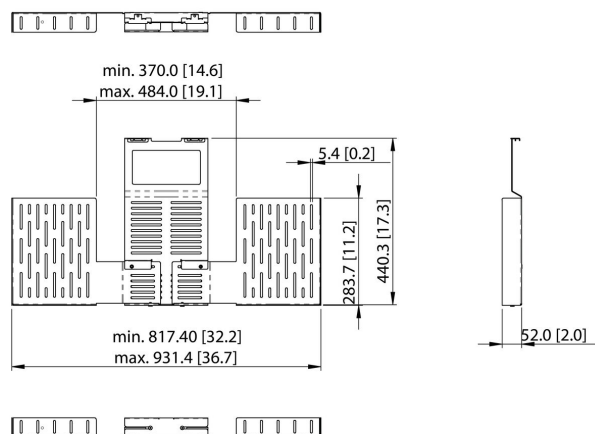

PFA 9166 Kit d'extension du PFA 9165

Principaux avantages

- Installation facile
- Modulaire

Si vous manquez d'espace avec le PFA 9165, vous pouvez facilement l'agrandir avec le kit d'extension PFA 9166.

PFA 9166 Kit d'extension du PFA 9165

Spécifications

N° d'article (SKU)	7291660
Couleur	Noir
EAN emballage unitaire	8712285350887
Hauteur	440
Largeur	931
Profondeur	52
Certifié TÜV	Non
Garantie	5 ans
Dimensions min. écran (pouce)	55

VOGEL'S HOLDING BV (c)