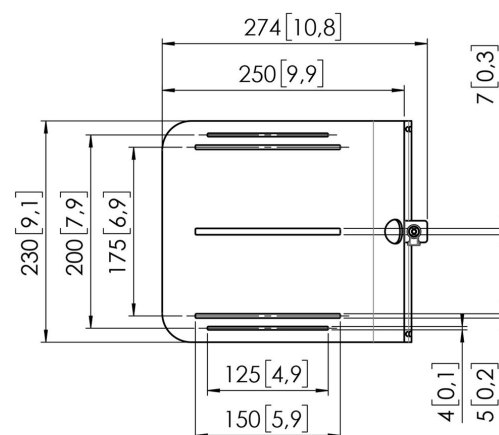

RISE A 141 Videokonferenz-Kameraablage für motorbetriebene RISE Display-Lifts (schwarz)

Entscheidende Vorteile

- Erweitern Sie Ihren RISE Display-Lifts mit praktischem Zubehör
- Schnelle und einfache Montage
- TÜV-5 zertifiziert

Videokonferenz-Kameraablage für Display-Lifts

Die RISE A 141 Videokonferenz-Kameraablage kann einfach an einen motorbetriebenen RISE Display-Lift von Vogel's montiert werden. Die Ablage ist 22,9 cm breit, 21,9 cm tief und 7,8 cm hoch. Die Kamera ist stabil befestigt und bewegt sich mit, wenn der motorbetriebene Display-Lift in der Höhe verstellt wird. Einfache Installation Mit dem A 111 Zubehör-Montageset können Sie die Videokonferenz-Kameraablage einfach und schnell an der Rückseite des Bildschirms befestigen.

RISE A 141 Videokonferenz- Kameraablage für motorbetriebene RISE Display- Lifts (schwarz)

Technische Daten

Artikelnummer (SKU)	7301410
Farbe	Schwarz
EAN-Einzelbox	8712285356827
Höhe	92
Breite	230
Tiefe	274
TÜV-zertifiziert	Ja
Garantie	5 Jahre
Max. Gewichtslast (kg)	4