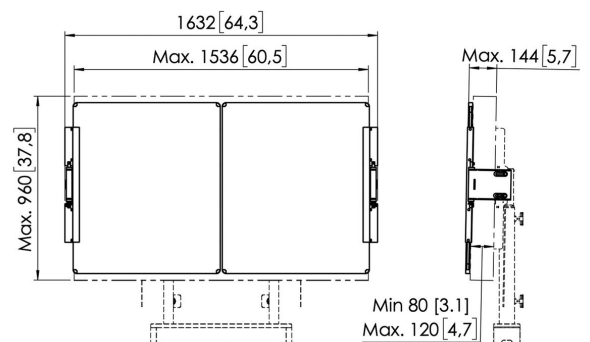

RISE A216 Whiteboard-Set 65 Zoll für motorbetriebenen RISE Display-Lift, Boden-Wand-Lösung (schwarz)

Entscheidende Vorteile

- Erweitern Sie Ihren RISE Display-Lifts mit praktischem Zubehör
- Zur Montage an den RISE Boden-Wand-Lösungen
- Schnelle und einfache Montage
- TÜV-5 zertifiziert

Whiteboard-Set für 65 Zoll

Dieses RISE A216 Whiteboard-Set 65 Zoll wurde speziell für den motorbetriebenen Vogel's RISE Display-Lift in der Variante Boden-Wand-Lösung entwickelt. Mit diesem Zubehörteil können Sie links und rechts von einem 65-Zoll-Bildschirm ein Whiteboard anbringen. Die Tafeln aus emailliertem Stahl verfügen über von Vogel's entwickelte Scharniere. Daher öffnen sich die Whiteboards auch nach häufigem Gebrauch nicht von selbst. Einfache Installation Die verstellbaren Scharniere dieses Zubehörsets ermöglichen es Ihnen, die Tiefe, Höhe und Breite zu variieren, sodass die Whiteboards immer zum Bildschirm passen, egal welchen Bildschirm Sie verwenden.

**RISE A216 Whiteboard-Set 65
Zoll für motorbetriebenen RISE
Display-Lift, Boden-Wand-
Lösung (schwarz)**

Technische Daten

Artikelnummer (SKU)	7302160
Farbe	Schwarz
EAN-Einzelbox	8712285356841
Höhe	892
Breite	3166
Tiefe	142
TÜV-zertifiziert	Ja
Neigbar	Neigbar -4°/+4°
Garantie	5 Jahre
Verstellbare Tiefe	True
Verstellbare Höhe	True
Max. Bildschirmgröße (Zoll)	65
Min. Bildschirmgröße (Zoll)	65