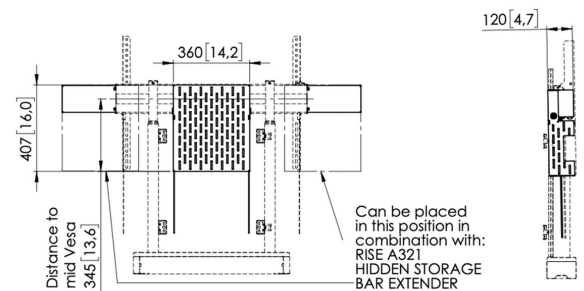

Versteckte Aufbewahrung RISE A311 für motorbetriebene RISE Display-Lifts (schwarz)

Entscheidende Vorteile

- Erweitern Sie Ihren RISE Display-Lifts mit praktischem Zubehör
- Zur Montage an den RISE Boden-Wand-Lösungen
- Zur Montage auf dem RISE-Trolley, Standfuß
- Schnelle und einfache Montage
- TÜV-5 zertifiziert

Versteckte Aufbewahrung für Display-Lifts

Die RISE A311 ist eine praktische, versteckte Aufbewahrung, die einfach an einem motorbetriebenen RISE Display-Lift von Vogel's angebracht werden kann. Die offene Aufbewahrung ist 36 cm breit, 12 cm tief und 40,7 cm hoch. Sie wird an der Rückseite des Bildschirmlifts eingehängt und bleibt dadurch unsichtbar. Dieses Accessoire bewegt sich mit, wenn der Display-Lift in der Höhe verstellt wird. Einfach zu kombinieren Zusammen mit der Verlängerung RISE A321 können Sie mehrere versteckte Aufbewahrungen RISE A311 an der jeweils passenden Stelle an einem motorbetriebenen RISE Display-Lift von Vogel's befestigen.

Versteckte Aufbewahrung RISE A311 für motorbetriebene RISE Display-Lifts (schwarz)

Technische Daten

Artikelnummer (SKU)	7303110
Farbe	Schwarz
EAN-Einzelbox	8712285356902
Höhe	403
Breite	356
Tiefe	120
TÜV-zertifiziert	Ja
Garantie	5 Jahre
Max. Gewichtslast (kg)	10