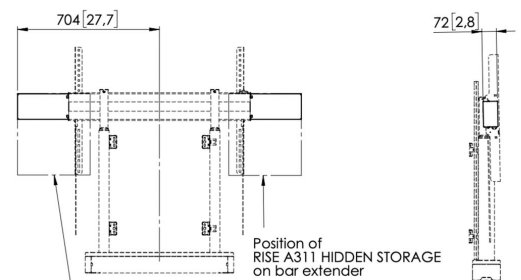

RISE A321 Verlängerung für versteckte Aufbewahrung für motorbetriebene RISE Display-Lifts (schwarz)

Entscheidende Vorteile

- Erweitern Sie Ihren RISE Display-Lifts mit praktischem Zubehör
- Zur Verwendung in Kombination mit der verdeckten Aufbewahrung RISE A311
- Schnelle und einfache Montage
- TÜV-5 zertifiziert

RISE Verlängerung für versteckte Aufbewahrung

Mit der Verlängerung RISE A321 vereinfachen Sie die Installation und Zugänglichkeit bei der Montage eines Wandbildschirmlifts. Sie können diese Verlängerung auch verwenden, um mehrere RISE A311 verborgene Aufbewahrungen an einem motorbetriebenen Display-Lift von Vogel's zu befestigen. Einfache Installation Die Verlängerung für die Montage an der Rückseite des Display-Lifts kann nur in Kombination mit einem oder mehreren RISE A311-Zubehörteilen verwendet werden.

RISE A321 Verlängerung für versteckte Aufbewahrung für motorbetriebene RISE Display- Lifts (schwarz)

Technische Daten

Artikelnummer (SKU)	7303210
Farbe	Schwarz
EAN-Einzelbox	8712285356926
Höhe	127
Länge	257
Tiefe	72
TÜV-zertifiziert	Ja
Garantie	5 Jahre
Max. Gewichtslast (kg)	14