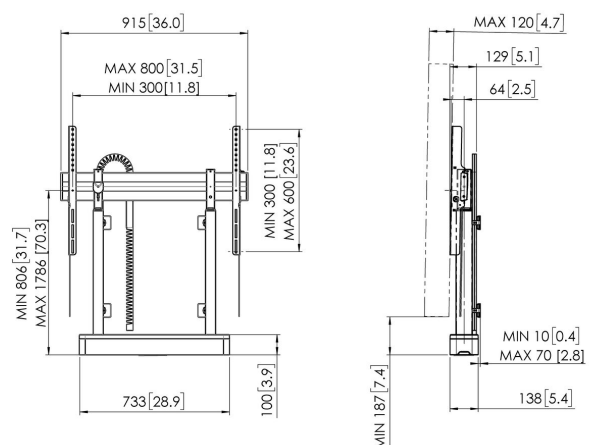

RISE 2008 Boden-Wand-Lösung mit motorisiertem Display-Lift 80 mm/s (schwarz, EU)

Entscheidende Vorteile

- Höhe auf bis zu 980 mm einstellbar
- Bewegungsgeschwindigkeit von 80 mm/s für die schwersten Bildschirme dank QuickRise™
- TÜV- und CE-zertifiziert
- Verriegeln Sie Ihren Fernseher mit einem einzigen Klick durch ClickLoc™
- Integriertes Kabelmanagement (CIS®)

Stellen Sie Ihren Bildschirm problemlos und sicher auf die richtige Höhe ein

Die Boden-Wand-Lösung mit motorisiertem Display-Lift RISE 2008 trägt Bildschirme mit einer Größe von bis zu 86" (max. 120 kg). Dank QuickRise™ erreichen Sie mit einer Geschwindigkeit von 80 mm/s ganz mühelos die richtige Höhe. Der Verfahrweg von 980 mm ist für sehr niedrige oder hohe Positionen geeignet. Sicherheit steht an erster Stelle. Die Boden- und Wandbefestigung sorgt dafür, dass die Lösung in jedem Raum fest montiert ist. Alle Display-Lifts von Vogel's entsprechen den höchsten internationalen Sicherheitsstandards von TÜV und CE (UL und GS auf Anfrage).

**RISE 2008 Boden-Wand-Lösung
mit motorisiertem Display-Lift
80 mm/s (schwarz, EU)**

Technische Daten

Artikelnummer (SKU)	7320080
Farbe	Schwarz
EAN-Einzelbox	8712285357305
Höhe	1118
Breite	915
Tiefe	120
TÜV-zertifiziert	Ja
Garantie	5 Jahre
Min. Bildschirmgröße (Zoll)	65
Max. Bildschirmgröße (Zoll)	86
Max. Gewichtslast (kg)	120
Zertifizierungen	CE
Max. Abstand zum Boden - zentrales Display (mm)	1786
Max. horizontale Lochung (mm)	800
Max. vertikale Lochung (mm)	600
Min. Abstand zum Boden - zentrales Display (mm)	806
Min. horizontale Lochung (mm)	300
Min. vertikale Lochung (mm)	300
Motorisiert	True
Travel	980