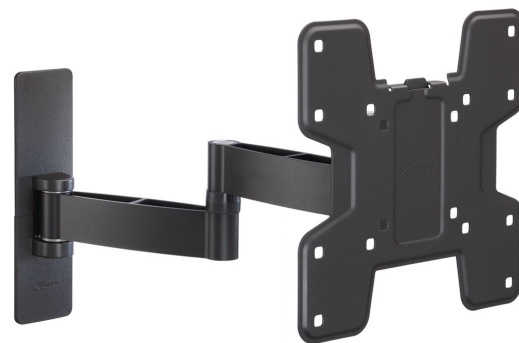

PFW 2040 Support mural basculant et pivotant pour écran

La gamme PFW 2000, sobre et fine, est conçue en pensant au secteur de l'hospitalité.

PFW 2040 Support mural basculant et pivotant pour écran

Spécifications

N° d'article (SKU)	7320400
Couleur	Noir
EAN emballage unitaire	8712285335143
Dimensions du produit	S
Certifié TÜV	Oui
Inclinaison	Inclinaison -10°/+10°
Pivoter	Jusqu'à 180°
Garantie	5 ans
Dimensions min. écran (pouce)	19
Dimensions max. écran (pouce)	43
Charge max. (kg)	16
Dim. max. boulon	M8
Hauteur max. interface (mm)	235
Largeur max. interface (mm)	235
Fischer intégré	Oui
Fonction de mise de niveau	Mise de niveau horizontale après installation
Verrouillable	True
Fonctions de verrouillage	Cadenas inclus / intégré
Distance max. au mur (mm)	417
Modèle max. trous de fixations hor. (mm)	200
Dimensions max. écran (pouce)	43
Modèle max. trous de fixation vert. (mm)	200
Distance min. au mur (mm)	77
Modèle min. trous de fixations hor. (mm)	75
Dimensions min. écran (pouce)	19
Modèle min. trous de fixation vert. (mm)	75
Nombre de points de pivot	3
Modèle universel ou fixe de trous de fixation	Fixe