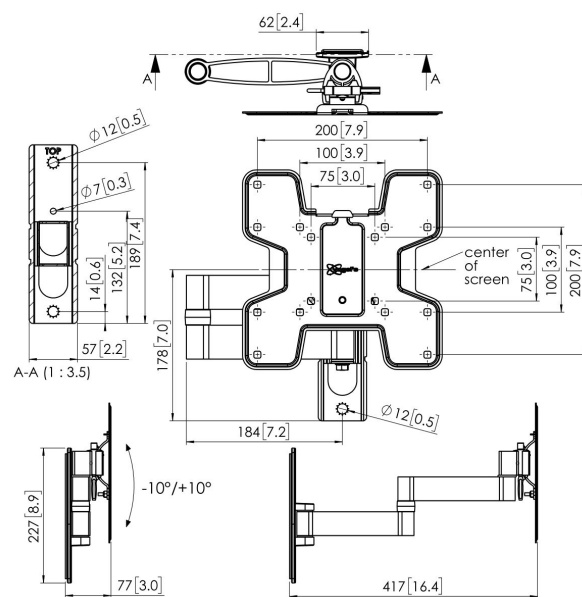

PFW 2040 Support mural basculant et pivotant pour écran

La gamme PFW 2000, sobre et fine, est conçue en pensant au secteur de l'hospitalité.

PFW 2040 Support mural basculant et pivotant pour écran

Spécifications

N° d'article (SKU)	7320400
Couleur	Noir
EAN emballage unitaire	8712285335143
Dimensions du produit	S
Certifié TÜV	Oui
Inclinaison	Inclinaison -10°/+10°
Pivoter	Jusqu'à 180°
Garantie	5 ans
Dimensions min. écran (pouce)	19
Dimensions max. écran (pouce)	43
Charge max. (kg)	16
Dim. max. boulon	M8
Hauteur max. interface (mm)	235
Largeur max. interface (mm)	235
Fischer intégré	Oui
Fonction de mise de niveau	Mise de niveau horizontale après installation
Verrouillable	True
Fonctions de verrouillage	Cadenas inclus / intégré
Distance max. au mur (mm)	417
Modèle max. trous de fixations hor. (mm)	200
Dimensions max. écran (pouce)	43
Modèle max. trous de fixation vert. (mm)	200
Distance min. au mur (mm)	77
Modèle min. trous de fixations hor. (mm)	75
Dimensions min. écran (pouce)	19
Modèle min. trous de fixation vert. (mm)	75
Nombre de points de pivot	3
Modèle universel ou fixe de trous de fixation	Fixe