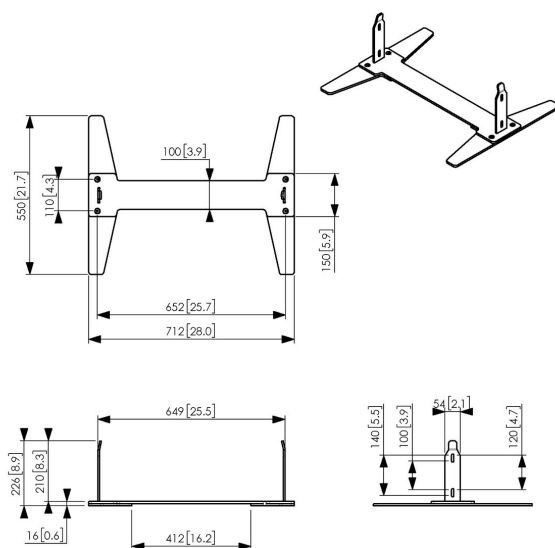

Bodenkonsole PFF 2046 für Samsung OM46N-D

Manchmal ist es einfach unmöglich, in den Boden oder die Decke zu bohren. Aus diesem Grund hat Vogel's mit äußerster Sorgfalt eine Bodenkonsole entwickelt, die sich mit der PFFC 4655 zu einer freistehenden Lösung kombinieren lässt. Das Design bringt das einzigartigen Display des Samsung OMN-D perfekt zur Geltung. Die Bodenplatte PFF 2046 ist für den Samsung-Display OM46N-D geeignet.

Bodenkonsole PFF 2046 für Samsung OM46N-D

Technische Daten

<i>Artikelnummer (SKU)</i>	7320460
<i>Farbe</i>	Schwarz
<i>EAN-Einzelbox</i>	8712285345548
<i>Höhe</i>	225
<i>Breite</i>	530
<i>Tiefe</i>	550
<i>Garantie</i>	5 Jahre
<i>Min. Bildschirmgröße (Zoll)</i>	46
<i>Max. Bildschirmgröße (Zoll)</i>	46
<i>Max. Bildschirmgröße (Zoll)</i>	46
<i>Min. Bildschirmgröße (Zoll)</i>	46